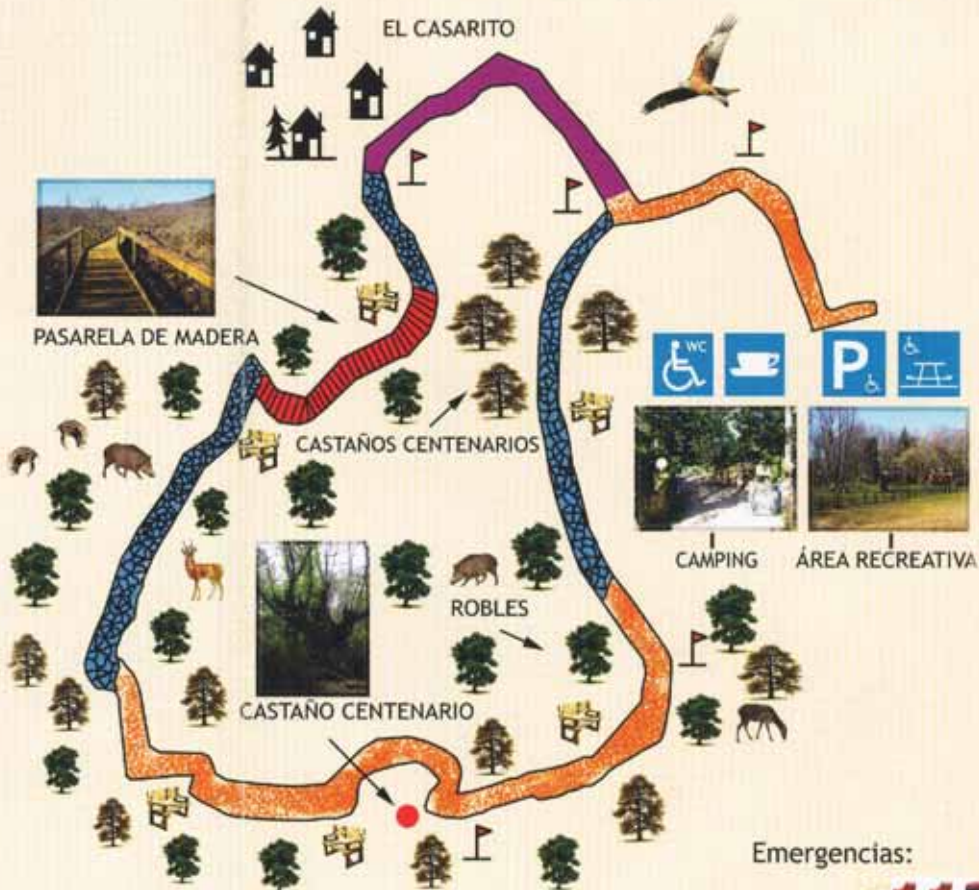

LEYENDA:

-  Zona urbana
-  Pasarela de madera
-  Senda con pavimento terrizo con bordillo
-  Senda con hormigón impreso con bordillo
-  Zona de descanso y punto informativo de flora y fauna
-  Señal direccional

CADA 200 METROS ENCONTRAREMOS BANCOS PARA DESCANSAR

PASARELA DE MADERA Y AL FONDO LA PEÑA DE FRANCIA

Emergencias: